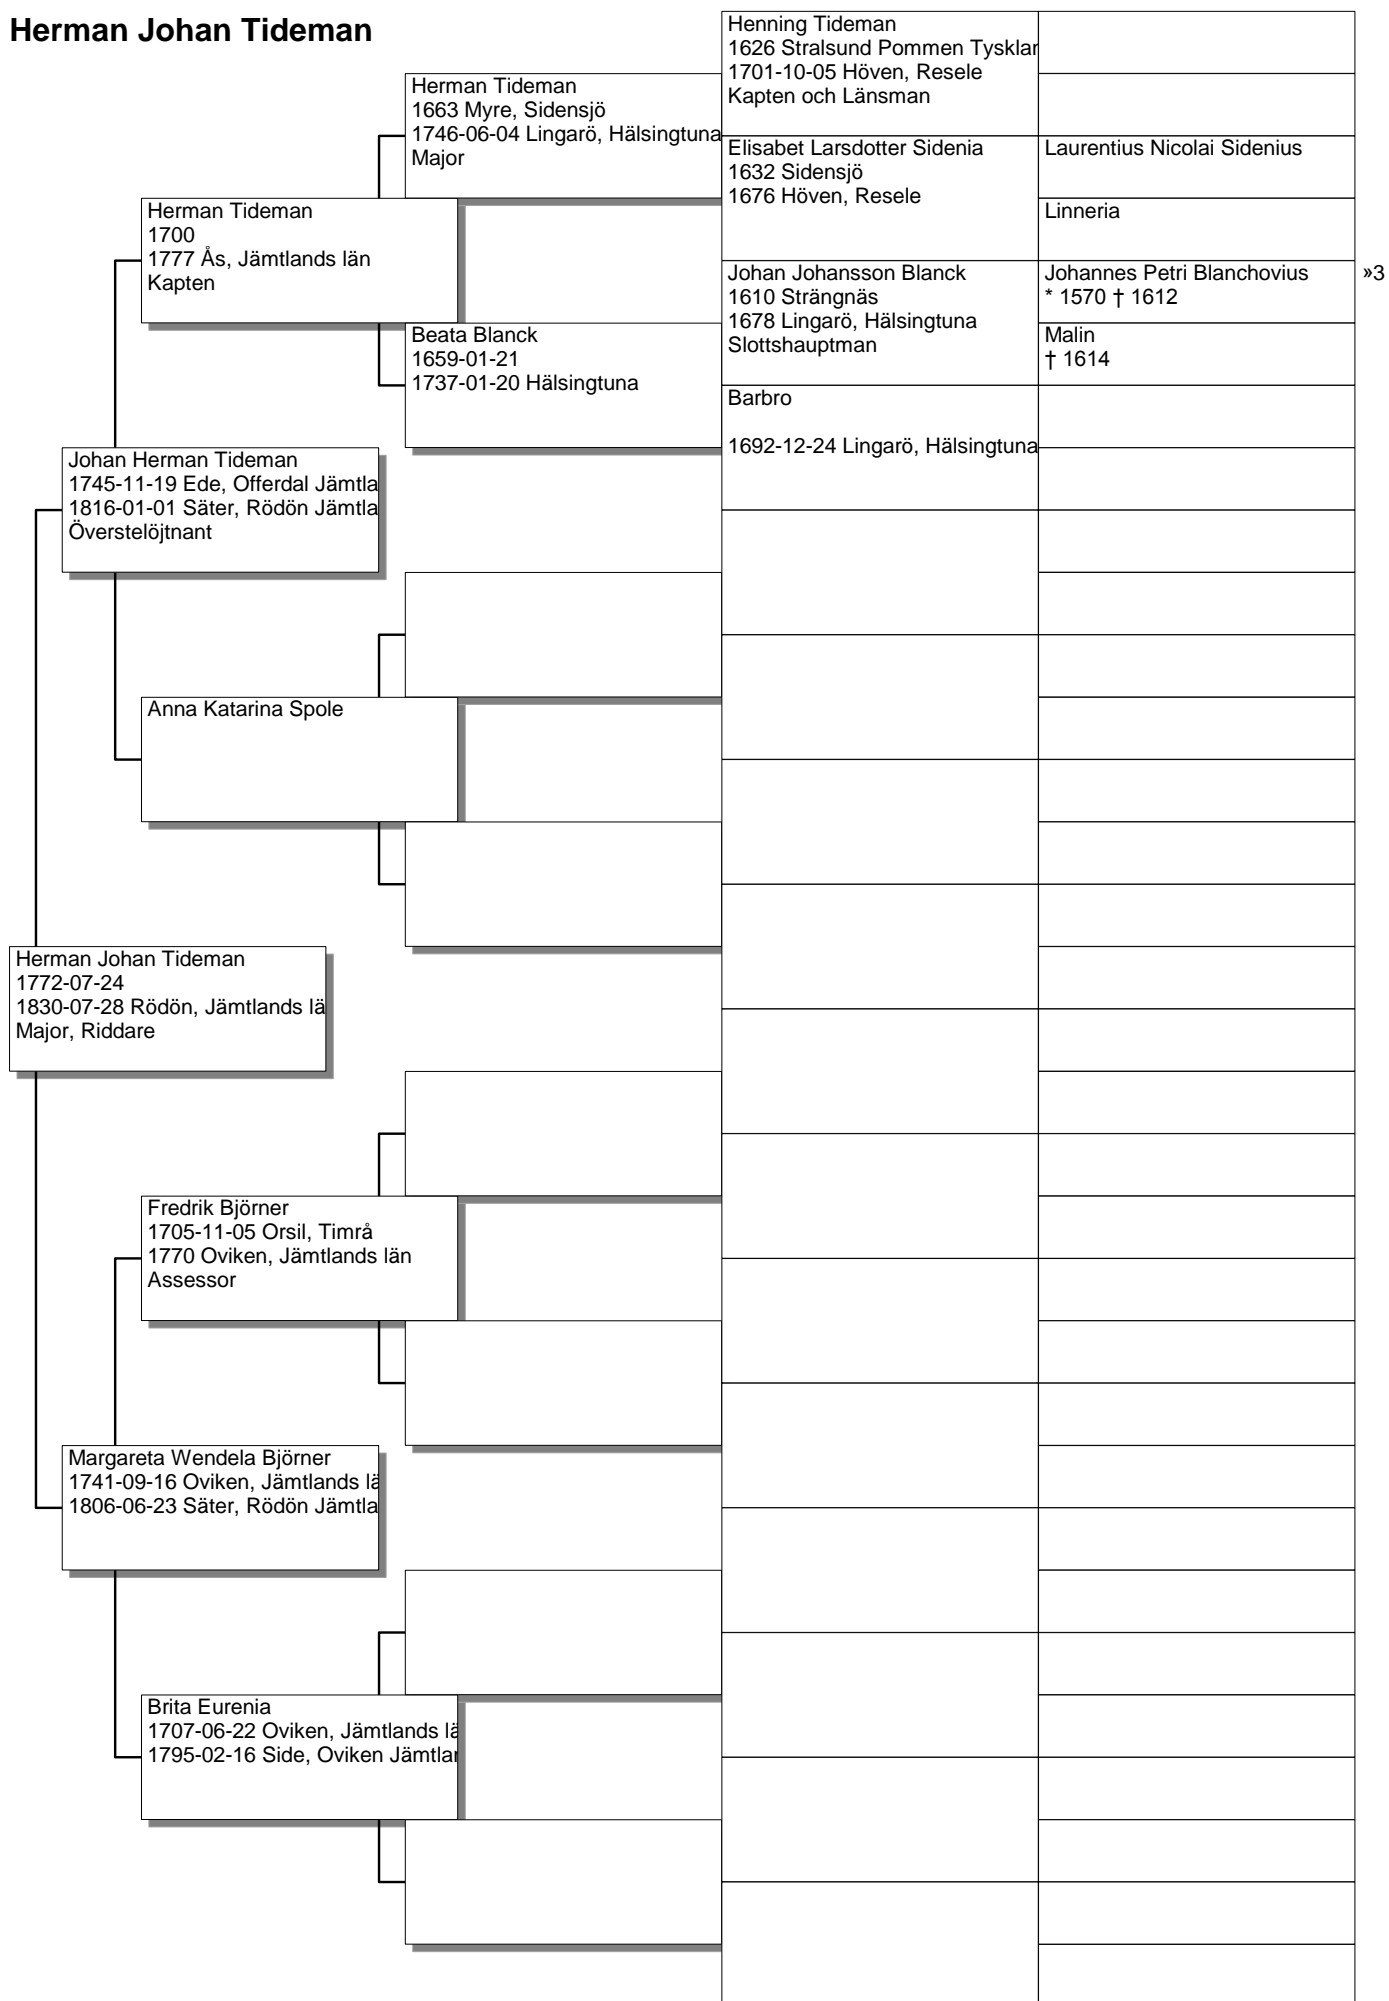

Antavla

Herman Johan Tideman

Antavla

Anna Olsdotter Falk